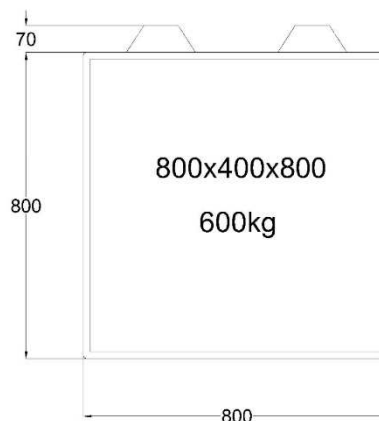

Listino prezzi (valido dal 01.04.2026) Cubi mobili tipo 800

⊕ BOCCOLA ACCECATA

Tipo 800/1600 - Misure 1600 x 800 x 800
Noleggio pz / gg

€ 160,00 / Stk.
€ 1,00

⊕ BOCCOLA ACCECATA

Tipo 800/800 - Misure 800 x 800 x 800
Noleggio pz / gg

€ 105,00 / Stk.
€ 1,00

Listino prezzi (valido dal 01.04.2026) Cubi mobili tipo 400

Tipo 400/1600 - Misure 1600 x 400 x 800
Noleggio pz / gg

€ 105,00 / Stk.
€ 1,00

Tipo 400/800 - Misure 800 x 400 x 800
Noleggio pz / gg