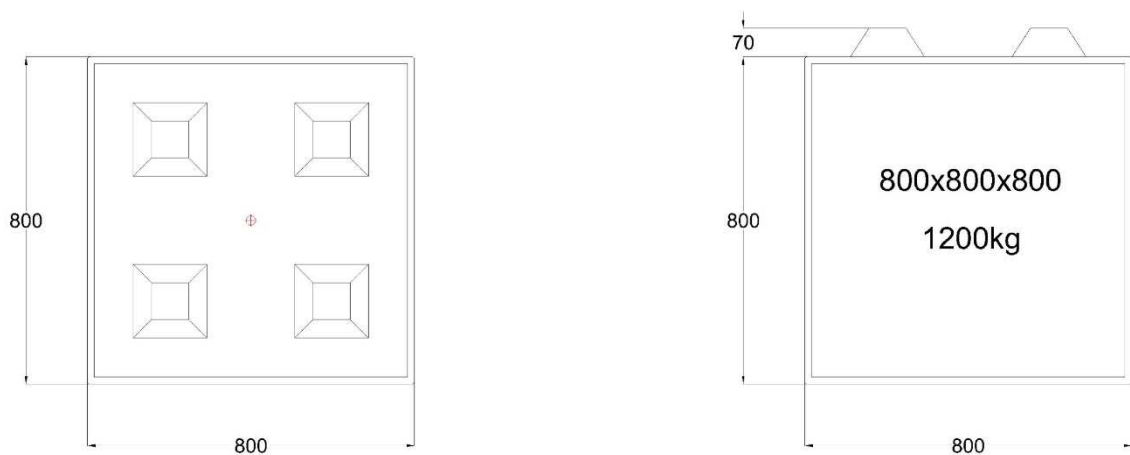

Listino prezzi (valido dal 01.04.2026) Cubi mobili tipo 800

⊕ BOCCOLA ACCECATA

Tipo 800/1600 - Misure 1600 x 800 x 800
Noleggio pz / gg

€ 160,00 / Stk.
€ 1,00

⊕ BOCCOLA ACCECATA

Tipo 800/800 - Misure 800 x 800 x 800
Noleggio pz / gg

€ 105,00 / Stk.
€ 1,00

Listino prezzi (valido dal 01.04.2026) Cubi mobili tipo 400

Tipo 400/1600 - Misure 1600 x 400 x 800
Noleggio pz / gg

€ 105,00 / Stk.
€ 1,00

Tipo 400/800 - Misure 800 x 400 x 800
Noleggio pz / gg