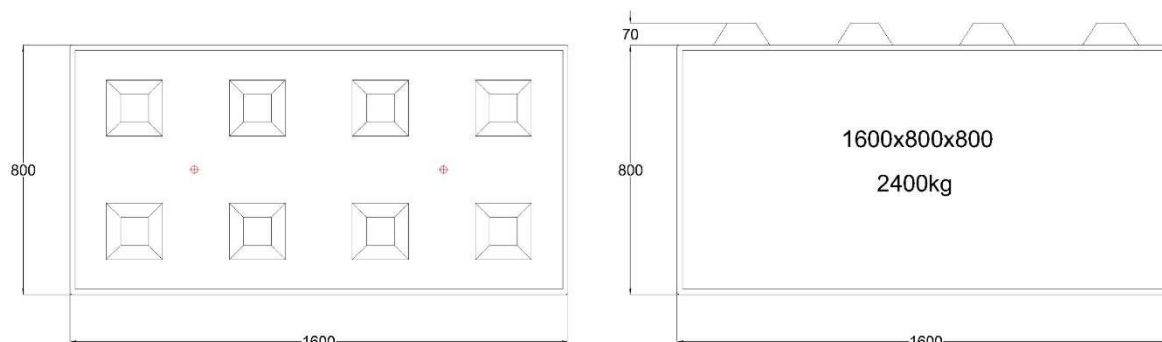

Listino prezzi (valido dal 01.04.2026) Cubi mobili tipo 800

⊕ BOCCOLA ACCECATA

Tipo 800/1600 - Misure 1600 x 800 x 800
Noleggio pz / gg

€ 160,00 / Stk.
€ 1,00

⊕ BOCCOLA ACCECATA

Tipo 800/800 - Misure 800 x 800 x 800
Noleggio pz / gg

€ 105,00 / Stk.
€ 1,00

Listino prezzi (valido dal 01.04.2026) Cubi mobili tipo 400

Tipo 400/1600 - Misure 1600 x 400 x 800
Noleggio pz / gg

€ 105,00 / Stk.
€ 1,00

Tipo 400/800 - Misure 800 x 400 x 800
Noleggio pz / gg