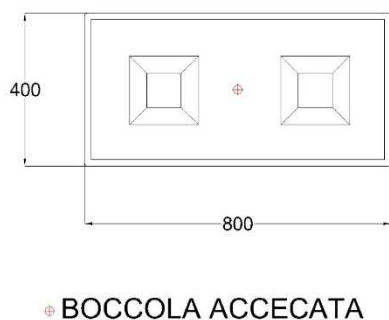

Listino prezzi (valido dal 01.04.2026) Cubi mobili tipo 800

⊕ BOCCOLA ACCECATA

Tipo 800/1600 - Misure 1600 x 800 x 800
Noleggio pz / gg

€ 160,00 / Stk.
€ 1,00

⊕ BOCCOLA ACCECATA

Tipo 800/800 - Misure 800 x 800 x 800
Noleggio pz / gg

€ 105,00 / Stk.
€ 1,00

Listino prezzi (valido dal 01.04.2026) Cubi mobili tipo 400

Tipo 400/1600 - Misure 1600 x 400 x 800
Noleggio pz / gg

€ 105,00 / Stk.
€ 1,00

Tipo 400/800 - Misure 800 x 400 x 800
Noleggio pz / gg