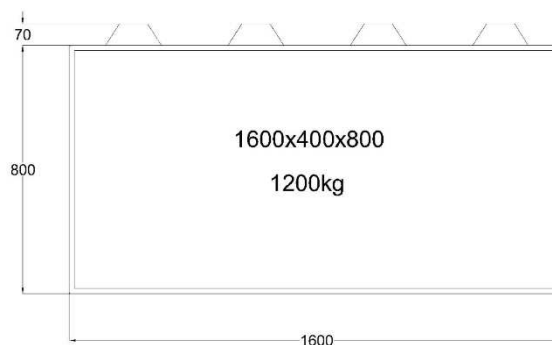

Listino prezzi (valido dal 01.04.2026) Cubi mobili tipo 800

⊕ BOCCOLA ACCECATA

Tipo 800/1600 - Misure 1600 x 800 x 800
Noleggio pz / gg

€ 160,00 / Stk.
€ 1,00

⊕ BOCCOLA ACCECATA

Tipo 800/800 - Misure 800 x 800 x 800
Noleggio pz / gg

€ 105,00 / Stk.
€ 1,00

Listino prezzi (valido dal 01.04.2026) Cubi mobili tipo 400

Tipo 400/1600 - Misure 1600 x 400 x 800
Noleggio pz / gg

€ 105,00 / Stk.
€ 1,00

Tipo 400/800 - Misure 800 x 400 x 800
Noleggio pz / gg