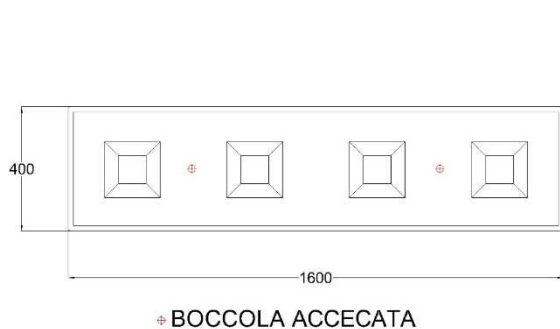

Listino prezzi (valido dal 01.04.2026) Cubi mobili tipo 800

⊕ BOCCOLA ACCECATA

Tipo 800/1600 - Misure 1600 x 800 x 800
Noleggio pz / gg

€ 160,00 / Stk.
€ 1,00

⊕ BOCCOLA ACCECATA

Tipo 800/800 - Misure 800 x 800 x 800
Noleggio pz / gg

€ 105,00 / Stk.
€ 1,00

Listino prezzi (valido dal 01.04.2026) Cubi mobili tipo 400

Tipo 400/1600 - Misure 1600 x 400 x 800
Noleggio pz / gg

€ 105,00 / Stk.
€ 1,00

Tipo 400/800 - Misure 800 x 400 x 800
Noleggio pz / gg